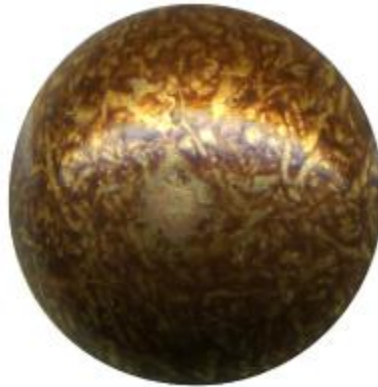

**Clou "Ivry" 10.5mm 86450**

**Référence :CL86450**

**Prix :129.82 €**

**Descriptif :**

Clou perle laiton "Ivry" vieilli bronzé 10.5mm

Vendu par 1000

[Lien vers la fiche du produit](#)